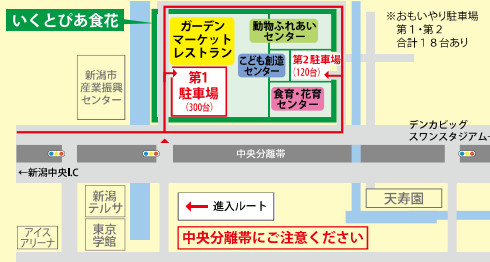

キラキラレストラン焼肉黒真 025-280-1325
 キラキラマーケット
 J A新潟市直売所(野菜果物・米・酒) 025-384-8487
 フレンズ(花・園芸用品) 025-383-8718

www.ikutopia.com

検索

ACCESS MAP

バスでお越しの方へ

●新潟駅バスのりば(新潟駅バスターミナル)16番線から
 S7スポーツ公園線「市民病院方面行」→いくとぴあ食花前下車すぐ

お車でお越しの方へ

—— 駐車料金 ——
 90分まで 無料
 90分～6時間 30分ごと100円
 6時間～24時間 1,000円

いくとぴあ食花の各施設が主催する有料体験や、レストラン、イルミネーションを利用した場合は無料延長処理の上、最大3時間駐車料金無料となります。

営業時間

■食育・花育センター 9:00～17:00
 ■こども創造センター 9:00～17:00
 ■動物ふれあいセンター 9:00～17:00
 ■キラキラレストラン 焼肉黒真 平日 17:00～23:00(最終入場21:00)
 土日祝 11:30～23:00(最終入場21:00)
 ■別亭 寺泊にほん海 詳細はHPをご確認ください。
 ■キラキラマーケット (JA新潟市直売所・フレンズ) キラキラガーデン 9:00～18:00
 花とみどりの展示館 9:00～17:00