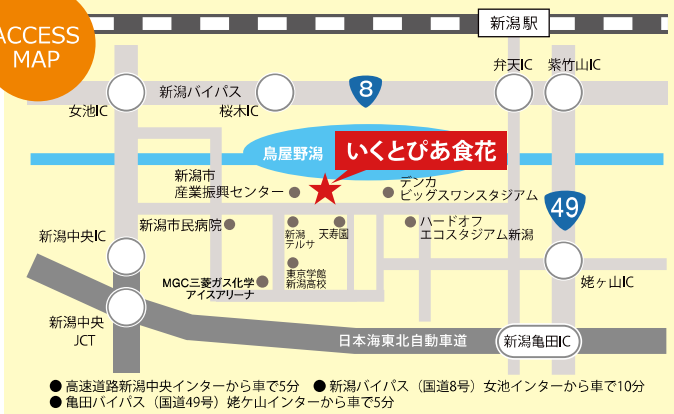

食育・花育センター

こども創造センター

動物ふれあいセンター

キラキラガーデン

いくとぴあ食花 IKUTOPIA SHOKU HANA

〒950-0933 新潟県新潟市中央区清五郎401番地

食育・花育センター 025-282-4181
こども創造センター 025-281-3715
動物ふれあいセンター 025-283-1192

●施設設置者：新潟市 ●氏名又は名称：新潟市長 ●指定管理者：いくとぴあ食花運営グループ
●動物取扱業の種別：展示 ●登録番号：新動セ(動)12-05-010 ●登録年月日：平成24年10月15日
●有効期限の末日：令和9年10月14日 ●動物取扱責任者：阿部 恵

キラキラレストラン焼肉黒真 025-280-1325
キラキラマーケット
J A新潟市直売所(野菜果物・米・酒) 025-384-8487
フレンズ(花・園芸用品) 025-383-8718

www.ikutopia.com

検索

ACCESS MAP

バスでお越しの方へ

●新潟駅バスのりば(新潟駅バスターミナル)16番線から
S7スポーツ公園線「市民病院方面行」→いくとぴあ食花前下車すぐ

お車でお越しの方へ

—— 駐車料金 ——
90分まで 無料
90分～6時間 30分ごと100円
6時間～24時間 1,000円

いくとぴあ食花の各施設が主催する有料体験や、レストラン、イルミネーションを利用した場合は無料延長処理の上、最大3時間駐車料金無料となります。

営業時間

■食育・花育センター 9:00～17:00
■こども創造センター 9:00～17:00
■動物ふれあいセンター 9:00～17:00
■キラキラレストラン 焼肉黒真 平日 17:00～23:00(最終入場21:00)
土日祝 11:30～23:00(最終入場21:00)
■別亭 寺泊にほん海 詳細はHPをご確認ください。
■キラキラマーケット (JA新潟市直売所・フレンズ) キラキラガーデン 9:00～18:00
花とみどりの展示館 9:00～17:00

※営業時間は時季催事により変動することがあります。
※ペット同伴で各施設への入場はできません。犬をお連れの方は、ドッグラン会員登録をさせていただくことにより多目的広場のご利用が可能です。
動物ふれあいセンター(TEL.025-283-1192)へお問い合わせください。

休業日 不定休 ※施設により異なります。詳細はHPをご覧ください。

施設案内 INFORMATION

触れて、食べて、楽しんで。

体験型「にいがた」ここにあり!

いくとぴあ食花
IKUTOPIA
SHOKU HANA