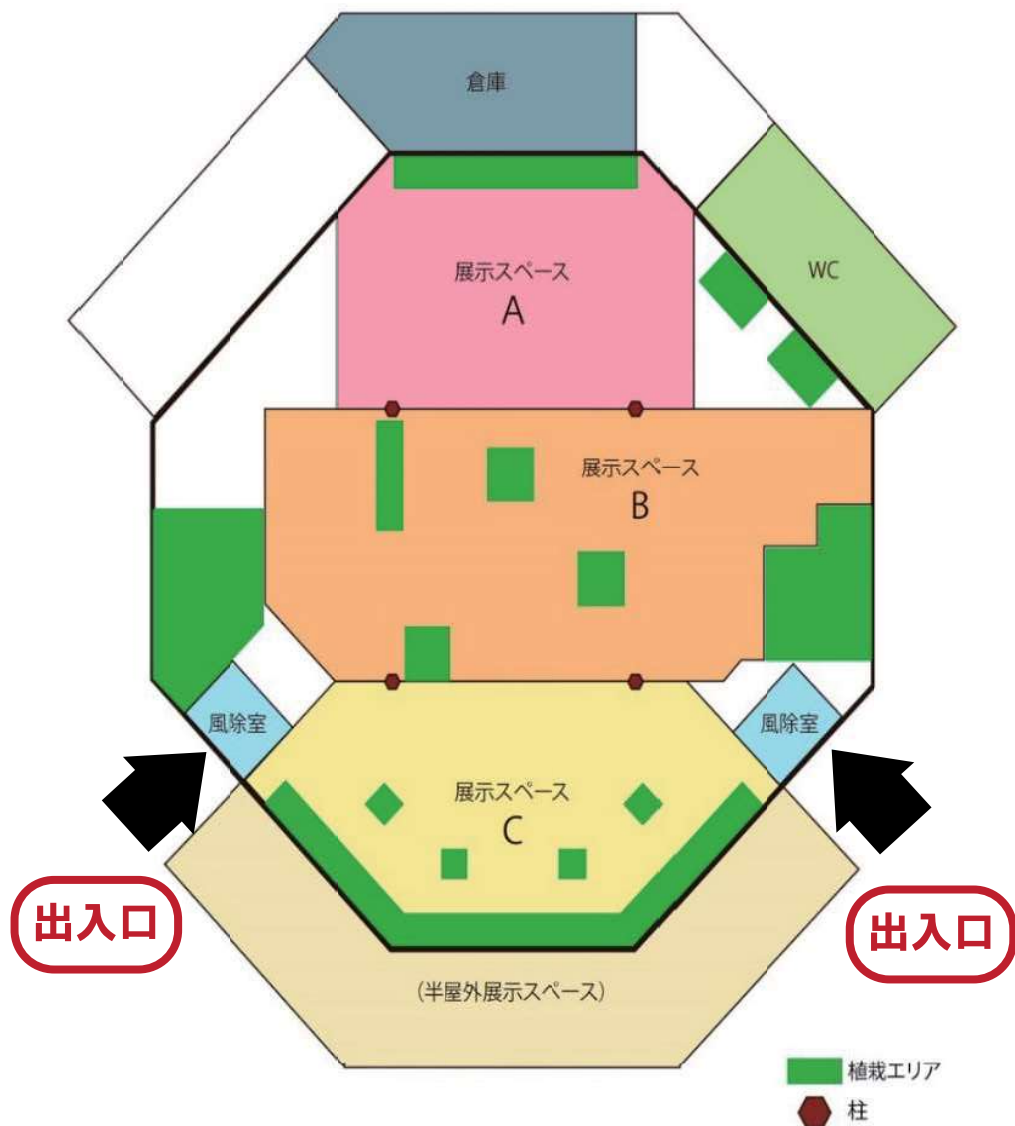

花とみどりの展示館について

花とみどりの展示館 外観

最大約200名収容可能！

**会議・各種イベント・講演会等
あらゆる用途に応じてご利用頂けます。**

花とみどりの展示館とは？

花とみどりの展示館は、いくとぴあ食花のガーデンを抜けた先にある緑あふれる企画展示イベントホールです。

企画展示や、各種イベント・マルシェ、講演会
各種会議等、様々な用途でご利用いただけます。

展示会の様子

マルシェ型イベントの様子

講演会の様子

展示館会場平面図及びその他画像

植栽エリアに関して、平面図と異なる配置の場合がございます。
詳しい配置は、現地にてご確認ください。

施設の貸出費用

施設利用料金				
花とみどりの展示館				
	利用単位	展示・イベント・会 合など	展示・イベント・会 合など (営利目的)	備考
展示スペースA	1時間	900円	1,800円	※利用時間の中には準備・片付け・清掃の時間が含まれます。 ※利用時間が料金表の時間に満たない場合でも、使用料の時間割引計算はいたしません。 ※時外利用（午前9時前の早開けや午後5時以降の延長）をご希望の場合は、ご予約の際にご相談ください。可能な限り対応いたしますが、ご希望に添えない場合もございます。ご了承ください。 ※各展示スペースは、壁では仕切られておりません。予約スペース以外の周囲に迷惑がかかる騒音及び行為はご遠慮ください。楽器演奏・歌唱等音響の出る場合や音響設備を使用する場合、また、他スペースからの使用音が気になる場合等は、全館予約にてご利用ください。
	終日（午前9時～午後5時）	7,200円	14,400円	
	時間外（1時間毎）	900円	1,800円	
展示スペースB	1時間	900円	1,800円	花とみどりの展示館 平面図 
	終日（午前9時～午後5時）	7,200円	14,400円	
	時間外（1時間毎）	900円	1,800円	
展示スペースC	1時間	900円	1,800円	※植栽エリア部分の移動をご希望の場合は、事前にご相談ください。可能な限り対応いたしますが、ご希望に添えない場合もございます。ご了承ください。
	終日（午前9時～午後5時）	7,200円	14,400円	
	時間外（1時間毎）	900円	1,800円	
施設全体	1時間	2,700円	5,400円	
	終日（午前9時～午後5時）	21,600円	43,200円	
	時間外（1時間毎）	2,700円	5,400円	
半屋外展示スペース		半屋外展示スペースのご利用については、ご相談ください。		

【借用可能備品について】	
・パネル	12枚(高さ1770×幅930×厚み30) 画紙不可・磁石、テープ可
・机	長テーブル30台(長さ1800×幅450×高さ720) カフェテーブル14台(縦700×横700)
・椅子	パイプ椅子240脚・カフェテーブル用64脚
・プロジェクター	1台(展示館スペースA側のみ設置可能)
・スクリーン	1台(展示館スペースA側のみ設置可能)
・音響セット、マイクの数	スピーカー1台・マイク2本・マイクスタンド2本
・ステージ	8台(1.2m×1.2m 高さ11cm)
・ボールパーテーション	大80cm 小50cm ※使用可能本数等はこちらでご確認ください。
・ドラムコード	使用をご希望の場合は、ご相談ください。
・台車	
・演台	

長テーブル

椅子

音響セット

音響セット背面

可変式プロジェクター
セット

展示パネル