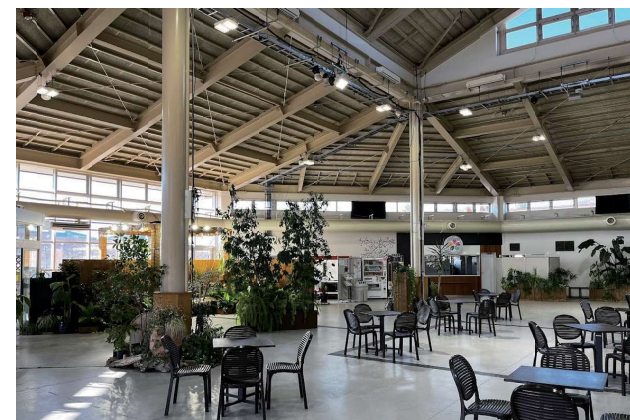

花とみどりの展示館について

花とみどりの展示館 外観

最大約200名収容可能！

**会議・各種イベント・講演会等
あらゆる用途に応じてご利用頂けます。**

花とみどりの展示館とは？

花とみどりの展示館は、いくとぴあ食花のガーデンを抜けた先にある緑あふれる企画展示イベントホールです。

企画展示や、各種イベント・マルシェ、講演会
各種会議等、様々な用途でご利用いただけます。

展示会の様子

マルシェ型イベントの様子

講演会の様子

展示館会場平面図及びその他画像

植栽エリアに関して、平面図と異なる配置の場合がございます。
詳しい配置は、現地にてご確認ください。

施設の貸出費用

施設利用料金				
花とみどりの展示館				
	利用単位	展示・イベント・会 合など	展示・イベント・会 合など (営利目的)	備考
展示スペースA	1時間	900円	1,800円	※利用時間の中には準備・片付け・清掃の時間が含まれます。 ※利用時間が料金表の時間に満たない場合でも、使用料の時間割引計算はいたしません。 ※時外利用（午前9時前の早開けや午後5時以降の延長）をご希望の場合は、ご予約の際にご相談ください。可能な限り対応いたしますが、ご希望に添えない場合もございます。ご了承ください。 ※各展示スペースは、壁では仕切られておりません。予約スペース以外の周囲に迷惑がかかる騒音及び行為はご遠慮ください。楽器演奏・歌唱等音響の出る場合や音響設備を使用する場合、また、他スペースからの使用音が気になる場合等は、全館予約にてご利用ください。
	終日（午前9時～午後5時）	7,200円	14,400円	
	時間外（1時間毎）	900円	1,800円	
展示スペースB	1時間	900円	1,800円	花とみどりの展示館 平面図 
	終日（午前9時～午後5時）	7,200円	14,400円	
	時間外（1時間毎）	900円	1,800円	
展示スペースC	1時間	900円	1,800円	※植栽エリア部分の移動をご希望の場合は、事前にご相談ください。可能な限り対応いたしますが、ご希望に添えない場合もございます。ご了承ください。
	終日（午前9時～午後5時）	7,200円	14,400円	
	時間外（1時間毎）	900円	1,800円	
施設全体	1時間	2,700円	5,400円	
	終日（午前9時～午後5時）	21,600円	43,200円	
	時間外（1時間毎）	2,700円	5,400円	
半屋外展示スペース		半屋外展示スペースのご利用については、ご相談ください。		

【借用可能備品について】	
・パネル	12枚(高さ1770×幅930×厚み30) 画紙不可・磁石、テープ可
・机	長テーブル30台(長さ1800×幅450×高さ720) カフェテーブル14台(縦700×横700)
・椅子	パイプ椅子240脚・カフェテーブル用64脚
・プロジェクター	1台(展示館スペースA側のみ設置可能)
・スクリーン	1台(展示館スペースA側のみ設置可能)
・音響セット、マイクの数	スピーカー1台・マイク2本・マイクスタンド2本
・ステージ	8台(1.2m×1.2m 高さ11cm)
・ボールパーテーション	大80cm 小50cm ※使用可能本数等はこちらでご確認ください。
・ドラムコード	使用をご希望の場合は、ご相談ください。
・台車	
・演台	

長テーブル

椅子

音響セット

音響セット背面

可変式プロジェクター
セット

展示パネル